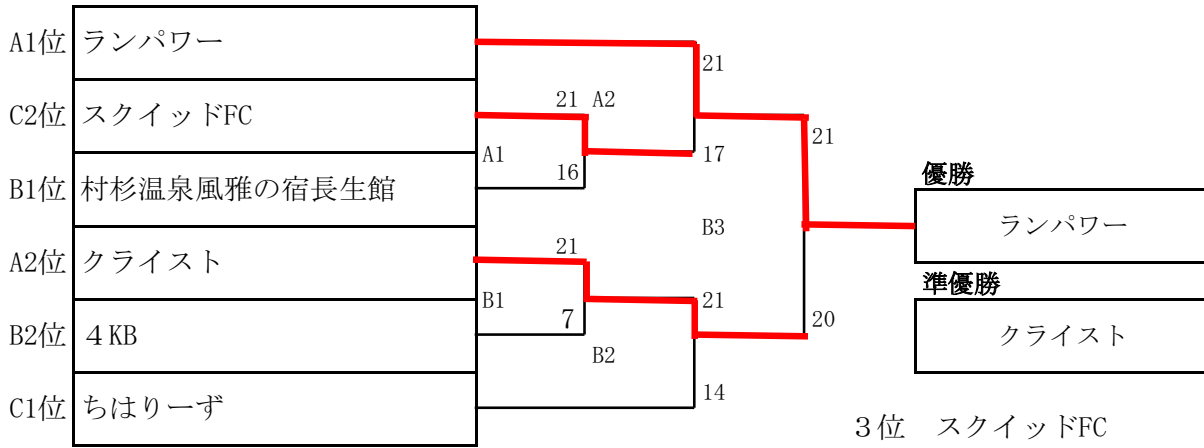

Cグループ

	チーム名	スクイッドFC	はいきゅーねくすと	ちはりーず	勝	負	得差	順
3	スクイッドFC		A2 21 - 15	B3 15 - 21	1	1	0	2
6	はいきゅーねくすと	A2 15 - 21		A5 21 - 17	1	1	-2	3
9	ちはりーず	B3 21 - 15	A5 17 - 21		1	1	2	1

<平均35歳以上の部 予選リーグ>

Hグループ

	チーム名	笹団子、神ってる	炙リイカ	エロ黒サンボ	勝	負	得差	順
1	笹団子、神ってる		C1 12 - 21	C3 21 - 11	1	1		2
3	炙リイカ	C1 21 - 12		C5 21 - 15	2	0		1
5	エロ黒サンボ	C3 11 - 21	C5 15 - 21		0	2		3

Iグループ

	チーム名	葉月	ゲキシ	ブラックストーン	勝	負	得差	順
2	葉月		C2 21 - 12	C4 20 - 21	1	1		2
4	ゲキシ	C2 12 - 21		C6 19 - 21	0	2		3
6	ブラックストーン	C4 21 - 20	C6 21 - 19		2	0		1

<平均35歳未満の部 決勝トーナメント>

<平均35歳以上の部 決勝トーナメント>